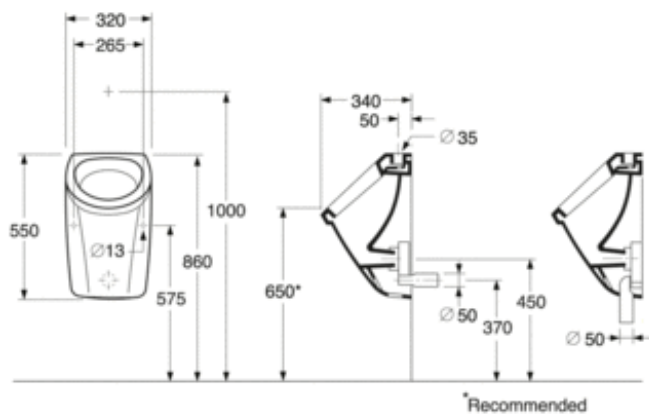

JOONIS

EDASIMÜÜJAD

A MEMBER OF THE
VILLEROY & BOCH GROUP

Villeroy & Boch Gustavsberg Oy Eesti Filiaal
F. R. Faehmanni 6
10125 Tallinn
Tel.: +372 646 0312
gustavsberg.ee | info@gustavsberg.ee